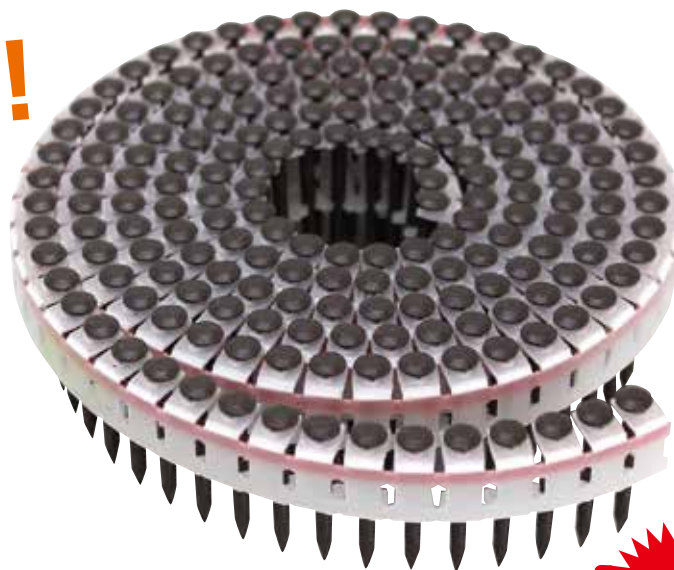

直ポケット釘

木造板金用半丸カラー釘

特注品

見せる釘へ!!

全16色

角波・K型スパンの施工に最適です。

新登場

半丸の頭形状の採用により、より高級感のある外観に仕上がります。
釘を打ち込んだ際の鋼板の歪みが目立ちません。

従来の平頭釘

半丸釘

ポケット釘打機 TF32P / TF38P2 P6参照

※カラー釘はツールの状態 (ブレードの摩耗・整備不良等) や使用環境により稀に塗装が剥離する場合があります。

分類	シート連結釘 (ポケット直連結)			
材質	ステンレス (SUS304)			
形状	半丸頭 リング カラー			
形状見本	 011	 001	 002	 015
足長	25mm	25mm	25mm	25mm
商品名	TS半丸25R2.1 アイボリー 770	TS半丸25R2.1 ツヤケシクロ	TS半丸25R2.1 パールブラック	TS半丸25R2.1 ライトクリーム745
JANコード	—	—	—	—
ケース入数	190本×20巻	190本×20巻	190本×20巻	190本×20巻
ケース入本数	3,800本	3,800本	3,800本	3,800本
標準価格	オープン	オープン	オープン	オープン
特注品	●	●	●	●

直ポケット釘

木造板金用半丸カラー釘

特注品

ポケット釘打機 TF32P / TF38P2 P6参照

※カラー釘はツールの状態 (ブレードの摩耗・整備不良等) や使用環境により稀に塗装が剥離する場合があります。

分類	シート連結釘 (ポケット直連結)			
材質	ステンレス (SUS304)			
形状	半丸頭 リング カラー			
形状見本				
足長	25mm	25mm	25mm	25mm
商品名	TS半丸25R2.1 クリーム	TS半丸25R2.1 ベージュ763	TS半丸25R2.1 シンチャ	TS半丸25R2.1 コゲチャ
JANコード	—	—	—	—
ケース入数	190本×20巻	190本×20巻	190本×20巻	190本×20巻
ケース入本数	3,800本	3,800本	3,800本	3,800本
標準価格	オープン	オープン	オープン	オープン
特注品	●	●	●	●

分類	シート連結釘 (ポケット直連結)			
材質	ステンレス (SUS304)			
形状	半丸頭 リング カラー			
形状見本				
足長	25mm	25mm	25mm	25mm
商品名	TS半丸25R2.1 レッドブラウン	TS半丸25R2.1 金茶	TS半丸25R2.1 銀茶	TS半丸25R2.1 シルバー
JANコード	—	—	—	—
ケース入数	190本×20巻	190本×20巻	190本×20巻	190本×20巻
ケース入本数	3,800本	3,800本	3,800本	3,800本
標準価格	オープン	オープン	オープン	オープン
特注品	●	●	●	●