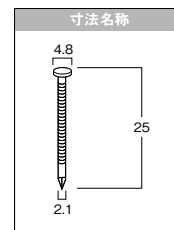

従来の平頭釘

半丸釘

ポケット釘打機 TF32P / TF38P2 P6参照

※カラー釘はツールの状態 (ブレードの摩耗・整備不良等) や使用環境により稀に塗装が剥離する場合があります。

分類	シート連結釘 (ポケット直連結)			
材質	ステンレス (SUS304)			
形状	半丸頭 リング カラー			
形状見本	 011	 001	 002	 015
足長	25mm	25mm	25mm	25mm
商品名	TS半丸25R2.1 アイボリー 770	TS半丸25R2.1 ツヤケシクロ	TS半丸25R2.1 パールブラック	TS半丸25R2.1 ライトクリーム745
JANコード	—	—	—	—
ケース入数	190本×20巻	190本×20巻	190本×20巻	190本×20巻
ケース入本数	3,800本	3,800本	3,800本	3,800本
標準価格	オープン	オープン	オープン	オープン
特注品	●	●	●	●

直ポケット釘

木造板金用半丸カラー釘

特注品

ポケット釘打機 TF32P / TF38P2 P6参照

※カラー釘はツールの状態 (ブレードの摩耗・整備不良等) や使用環境により稀に塗装が剥離する場合があります。

分類	シート連結釘 (ポケット直連結)			
材質	ステンレス (SUS304)			
形状	半丸頭 リング カラー			
形状見本				
足長	25mm	25mm	25mm	25mm
商品名	TS半丸25R2.1 クリーム	TS半丸25R2.1 ベージュ763	TS半丸25R2.1 シンチャ	TS半丸25R2.1 コゲチャ
JANコード	—	—	—	—
ケース入数	190本×20巻	190本×20巻	190本×20巻	190本×20巻
ケース入本数	3,800本	3,800本	3,800本	3,800本
標準価格	オープン	オープン	オープン	オープン
特注品	●	●	●	●

分類	シート連結釘 (ポケット直連結)			
材質	ステンレス (SUS304)			
形状	半丸頭 リング カラー			
形状見本				
足長	25mm	25mm	25mm	25mm
商品名	TS半丸25R2.1 レッドブラウン	TS半丸25R2.1 金茶	TS半丸25R2.1 銀茶	TS半丸25R2.1 シルバー
JANコード	—	—	—	—
ケース入数	190本×20巻	190本×20巻	190本×20巻	190本×20巻
ケース入本数	3,800本	3,800本	3,800本	3,800本
標準価格	オープン	オープン	オープン	オープン
特注品	●	●	●	●

分類	シート連結釘 (ポケット直連結)			
材質	ステンレス (SUS304)			
形状	半丸頭 リング カラー			
形状見本				
足長	25mm	25mm	25mm	25mm
商品名	TS半丸25R2.1 いぶし銀	TS半丸25R2.1 Tグリーン	TS半丸25R2.1 濃紺	TS半丸25R2.1 ゴールドY750
JANコード	—	—	—	—
ケース入数	190本×20巻	190本×20巻	190本×20巻	190本×20巻
ケース入本数	3,800本	3,800本	3,800本	3,800本
標準価格	オープン	オープン	オープン	オープン
特注品	●	●	●	●