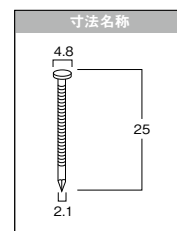

従来の平頭釘

半丸釘

ポケット釘打機 TF32P / TF38P2 P6参照

※カラー釘はツールの状態 (ブレードの摩耗・整備不良等) や使用環境により稀に塗装が剥離する場合があります。

分類	シート連結釘 (ポケット直連結)			
材質	ステンレス (SUS304)			
形状	半丸頭 リング カラー			
形状見本	 011	 001	 002	 015
足長	25mm	25mm	25mm	25mm
商品名	TS半丸25R2.1 アイボリー 770	TS半丸25R2.1 ツヤケシクロ	TS半丸25R2.1 パールブラック	TS半丸25R2.1 ライトクリーム745
JANコード	—	—	—	—
ケース入数	190本×20巻	190本×20巻	190本×20巻	190本×20巻
ケース入本数	3,800本	3,800本	3,800本	3,800本
標準価格	オープン	オープン	オープン	オープン
特注品	●	●	●	●

直ポケット釘

木造板金用半丸カラー釘

特注品

ポケット釘打機 TF32P / TF38P2 P6参照

※カラー釘はツールの状態 (ブレードの摩耗・整備不良等) や使用環境により稀に塗装が剥離する場合があります。

分類	シート連結釘 (ポケット直連結)			
材質	ステンレス (SUS304)			
形状	半丸頭 リング カラー			
形状見本				
足長	25mm	25mm	25mm	25mm
商品名	TS半丸25R2.1 クリーム	TS半丸25R2.1 ベージュ763	TS半丸25R2.1 シンチャ	TS半丸25R2.1 コゲチャ
JANコード	—	—	—	—
ケース入数	190本×20巻	190本×20巻	190本×20巻	190本×20巻
ケース入本数	3,800本	3,800本	3,800本	3,800本
標準価格	オープン	オープン	オープン	オープン
特注品	●	●	●	●

分類	シート連結釘 (ポケット直連結)			
材質	ステンレス (SUS304)			
形状	半丸頭 リング カラー			
形状見本				
足長	25mm	25mm	25mm	25mm
商品名	TS半丸25R2.1 レッドブラウン	TS半丸25R2.1 金茶	TS半丸25R2.1 銀茶	TS半丸25R2.1 シルバー
JANコード	—	—	—	—
ケース入数	190本×20巻	190本×20巻	190本×20巻	190本×20巻
ケース入本数	3,800本	3,800本	3,800本	3,800本
標準価格	オープン	オープン	オープン	オープン
特注品	●	●	●	●

分類	シート連結釘 (ポケット直連結)			
材質	ステンレス (SUS304)			
形状	半丸頭 リング カラー			
形状見本				
足長	25mm	25mm	25mm	25mm
商品名	TS半丸25R2.1 いぶし銀	TS半丸25R2.1 Tグリーン	TS半丸25R2.1 濃紺	TS半丸25R2.1 ゴールドY750
JANコード	—	—	—	—
ケース入数	190本×20巻	190本×20巻	190本×20巻	190本×20巻
ケース入本数	3,800本	3,800本	3,800本	3,800本
標準価格	オープン	オープン	オープン	オープン
特注品	●	●	●	●